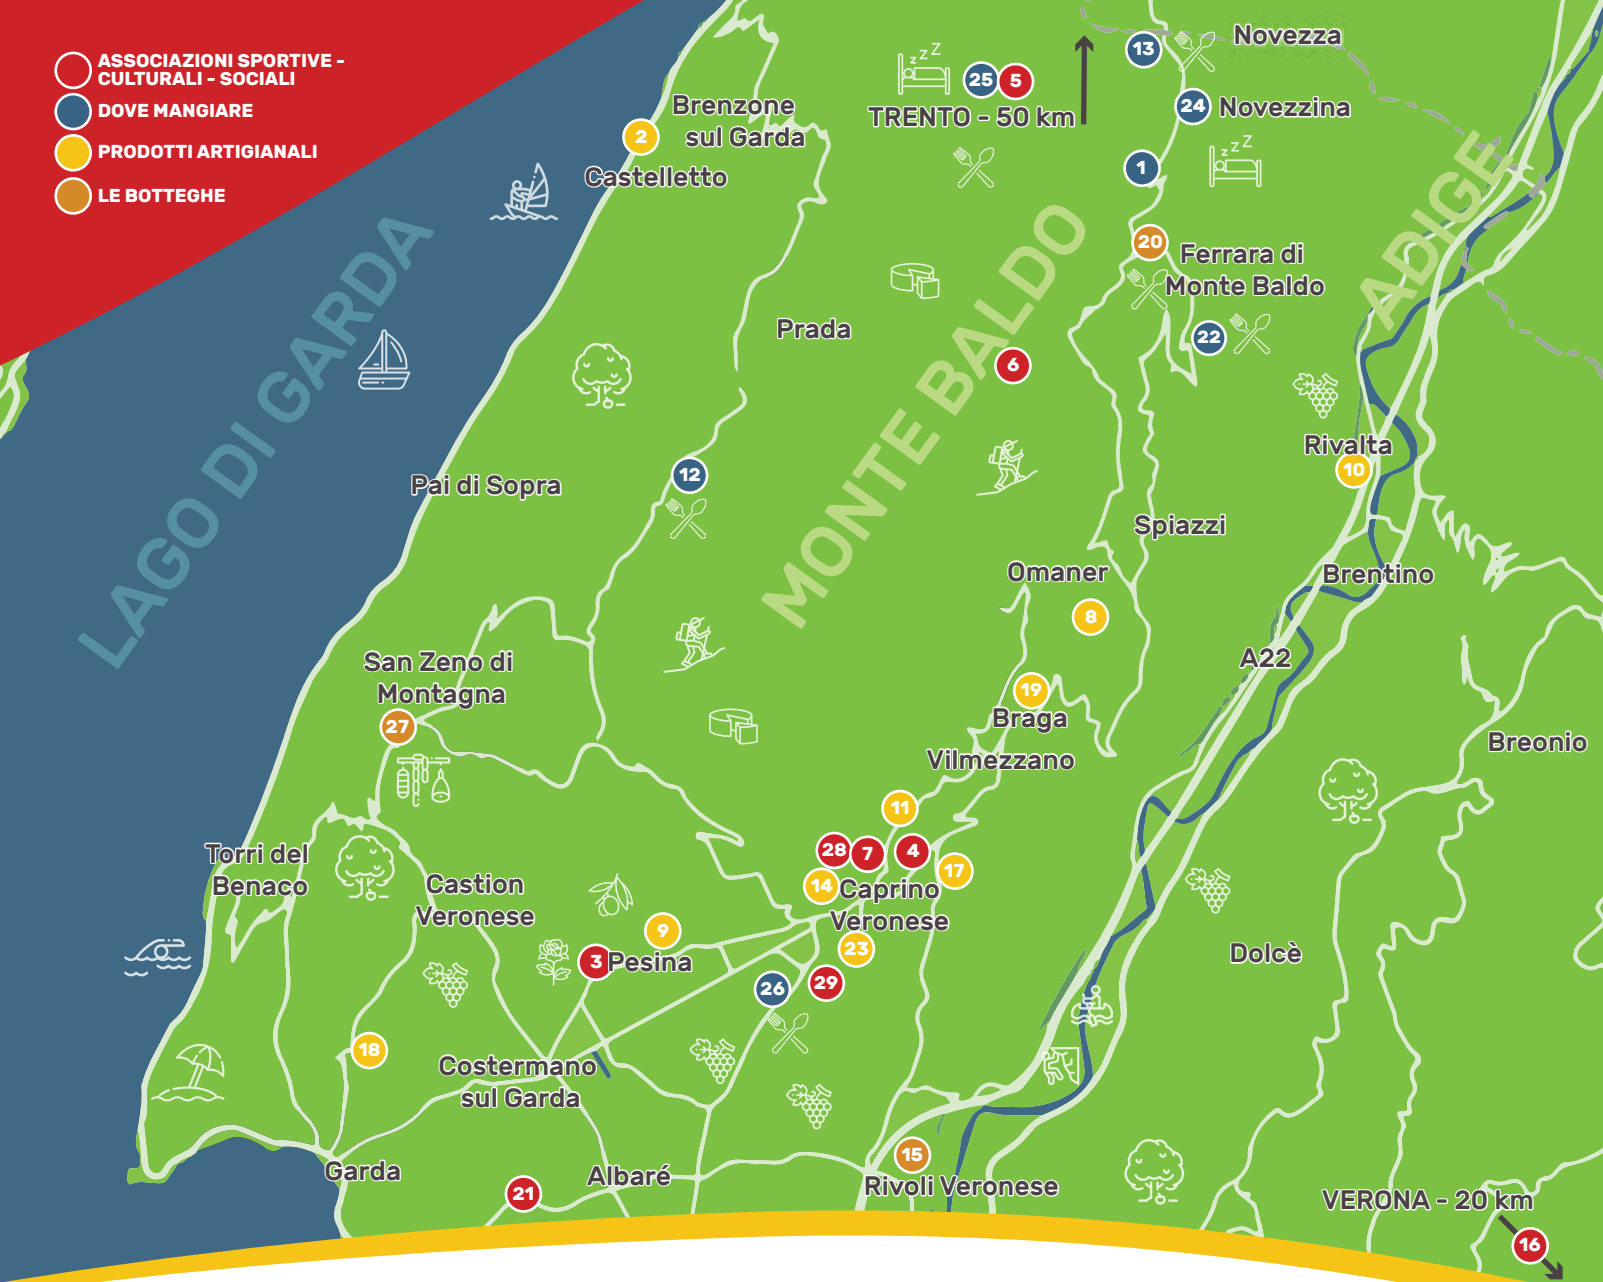

- ASSOCIAZIONI SPORTIVE - CULTURALI - SOCIALI
- DOVE MANGIARE
- PRODOTTI ARTIGIANALI
- LE BOTTEGHE

1 **Albergo Ristorante Al Cacciatore**

Loc. Cambrigar - 37020
Ferrara di Monte Baldo (VR)
+39 045 624 7163

2 **Apicoltura Liviero**

Via i Monti, 13 - 37010,
Brenzone sul Garda (VR)
+39 347 050 9581

3 **Ass. Amici del Giardino di casa Biasi**

Via Boldiera, 144 - 37013, Loc.
Pesina, Caprino Veronese (VR)
+39 339 491 3811

4 **Ass. BALDOfestival**

Sede Ass.: via Pertini, 22 - 37013,
Caprino V.se. (VR) - Attività su
tutto il territorio.
+39 333 582 1964

5 **Ass. equipENatura**

Sede itinerante
info@equipenatura.it

6 **Ass. ShareWood**

Malga Valfredda - Loc. Valfredda,
Ferrara di Monte Baldo (VR)
+39 331 186 5217

7 **Ass. Tartufai Veronesi**

Baldo Lessinia
Via Sandro Pertini, 22 - 37013,
Caprino V.se (VR)
+39 347 409 3601

8 **Az. Agricola Colture Frutticole Villa Matteo**

Loc. Omaner - 37013, Spiazzi
di Caprino Veronese (VR)
+39 333 849 0033

9 **Az. Agricola Gentili**

Via S. Antonio, 271 - località
Pesina, Caprino Veronese (VR)
+39 339 165 1823

10 **Az. Agricola Girasole**

Via Avis, 5 - 37020, Rivalta,
Brentino Belluno (VR)
+39 045 727 0553

11 **Az. Agricola Vinicio Bronzo**

Loc. Gaon, 41/C - 37013,
Caprino V.se (VR)
+39 349 184 3713

12 **Baito dei Santi**

Località Baito dei Santi, 37010
San Zeno di Montagna (VR)
+39 045 728 5388

13 **Baito Novezza**

Loc. Novezza - 37020, Ferrara
di Monte Baldo (VR)
+39 335 628 0418

14 **Birra Monte Baldo**

Via IV Novembre, 1 - 37013
Caprino Veronese (VR)
+39 340 532 9879

15 **Bottega Dal Gilio**

Piazza Napoleone, 13 - 37010,
Rivoli Veronese (VR)
+39 045 728 1208

16 **CAI**

Via Santa Toscana, 11 - Verona
+39 045 803 0555

17 **Cantina Bronzo**

Via Alcide De Gasperi, 67 -
37013, Caprino V.se (VR)
+39 328 096 6228

18 **El Siresol**

Via Panorama, 12 - 37010,
Costermano del Garda (VR)
+39 347 936 3039

19 **Fattoria Monte Baldo**

Località Braga, 25 - 37013,
Caprino V.se (VR)
+39 339 112 9233

20 **La Bottega del Paese**

Via G. Graziani, 2 - 37020,
Ferrara di Monte Baldo (VR)
+39 328 013 16 73

21 **LAAC**

Via Pertica - 37010, Villa Albarè
(VR)
+39 345 179 5720

22 **Malga Albarè**

Strada provinciale 8, loc. Albarè
Ferrara di Monte Baldo (VR)
+39 324 056 6984
+39 339 838 1083

23 **Pasta Fresca del Garda**

Traversa Sandro Pertini, 4 -
37013, Caprino Veronese (VR)
+39 045 720 0317

24 **Rifugio Novezzina - Orto Botanico - Bottega dello Speciale**

Strada Graziani, 10 - 37020,
Loc. Novezzina, Ferrara di
Monte Baldo (VR)
+39 045 624 7288
+39 345 699 0389

25 **Rifugio Telegrafo**

Località Cima Telegrafo -
37010, Brenzone sul Garda (VR)
+39 045 773 1797
info@equipenatura.it

26 **Ristorante e Casa per Ferie La Groletta**

Via Groletta, 1 - 37010, Loc. La
Groletta, Rivoli Veronese (VR)
+39 045 670 3275

27 **Salumeria Lenotti**

Contrada Cà Schena, 2 - 37010,
San Zeno di Montagna (VR)
+39 045 728 5029

28 **SPQF - Sono Pazzi Questi Fotografi**

Via Sandro Pertini, 22 -
37013, Caprino Veronese (VR)
+39 347 012 3693

29 **Xadventure Team**

Via Gau-Algesheim, 19 -
37013, Caprino Veronese (VR)
+39 329 882 2313